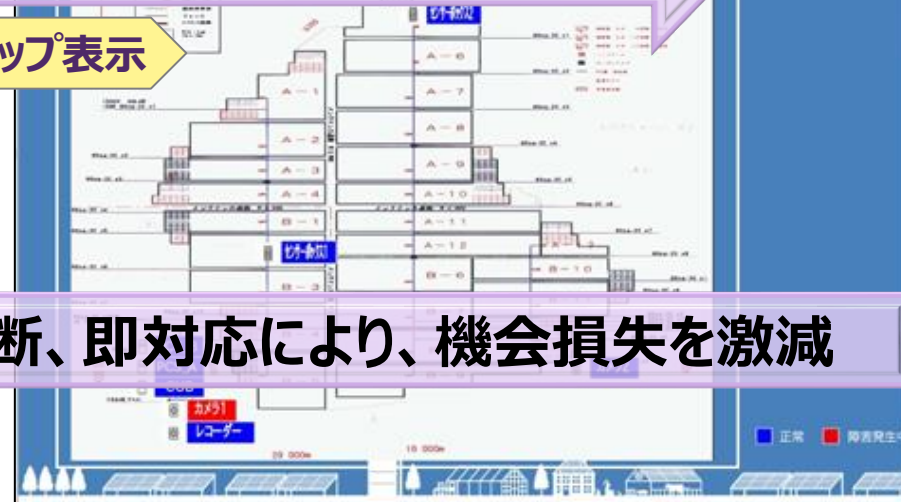

マップ表示

✓ タブレットにより場所を問わず判断、即対応により、機会損失を激減