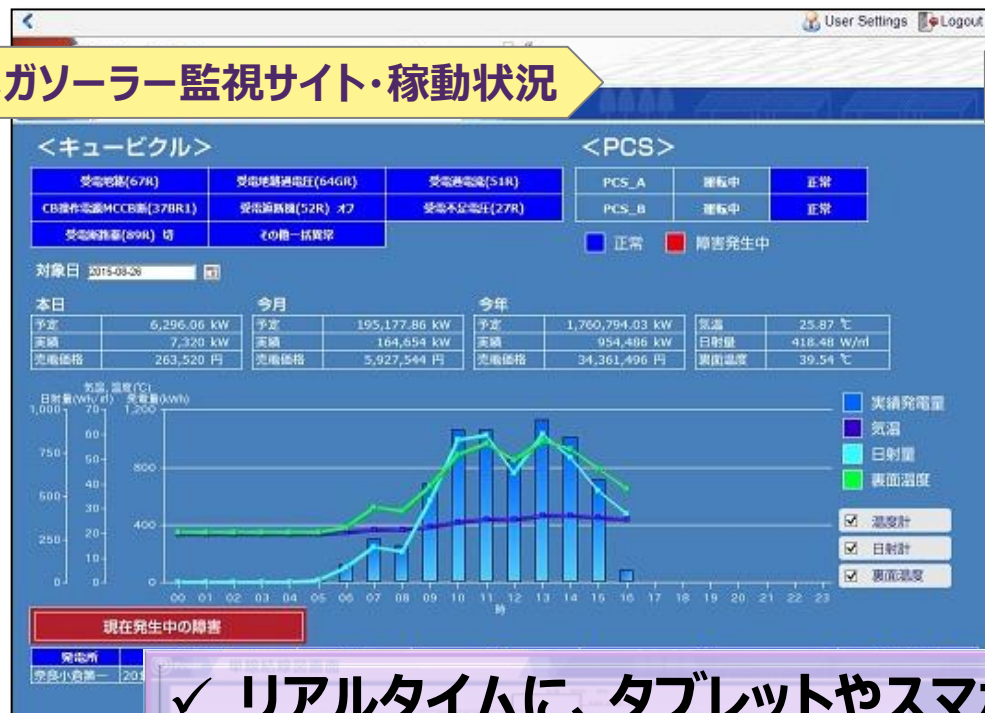

## メガソーラー監視サイト・稼動状況

## 映像監視

設定メニュー

- 基本
- カメラ
- マルチスクリーン
- アラーム
- 画像拡張表示
- ユーザー管理
- ネットワーク
- スケジュール
- メンテナンス

エリア: 1(白) 2(青) 3(緑) 4(赤)

状態: ●有効 ●無効

検出面積: 10

検出感度: 12

削除: 削除